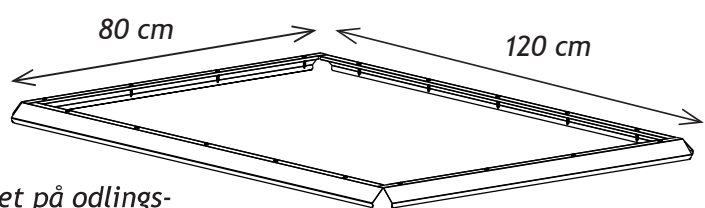

# Snigelkant för odlingslåda i trä

Snigelkant som förhindrar sniglar att ta sig in i odlingslådan. Tillverkad i aluzinkplåt för lång livslängd.

- ✓ *Håller sniglar borta*
- ✓ *Skyddar odlingslådan*
- ✓ *Material som inte rostar*

## Fakta

Ett underhållsfritt snigelskydd tillverkat i aluzinkplåt. Vinkeln på kanten hindrar sniglar från att ta sig in i odlingslådan. Finns i två storlekar, för liten och stor odlingslåda.

● Art. Nr. 13595720600

● Art. Nr. 13595720800

1. Skruva fast snigelskyddet på odlingslådan med medföljande skruvar.

Ingående komponenter i förpackningen:				
				
Art. Nr.	Kantbleck 60 cm	Kantbleck 80 cm	Kantbleck 120 cm	Skruv galvaniserad
13595720600	2 st	2 st	-	14 st
13595720800	-	2 st	2 st	18 st