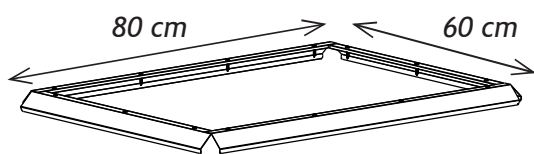

# Snigelkant för odlingslåda i trä

Snigelkant som förhindrar sniglar att ta sig in i odlingslådan. Tillverkad i aluzinkplåt för lång livslängd.

- ✓ *Håller sniglar borta*
- ✓ *Skyddar odlingslådan*
- ✓ *Material som inte rostar*

## Fakta

Ett underhållsfritt snigelskydd tillverkat i aluzinkplåt. Vinkeln på kanten hindrar sniglar från att ta sig in i odlingslådan. Finns i två storlekar, för liten och stor odlingslåda.

● Art. Nr. 13595720600

● Art. Nr. 13595720800

1. Skruva fast snigelskyddet på odlingslådan med medföljande skruvar.

Ingående komponenter i förpackningen:				
				
Art. Nr.	Kantbleck 60 cm	Kantbleck 80 cm	Kantbleck 120 cm	Skruv galvaniserad
13595720600	2 st	2 st	-	14 st
13595720800	-	2 st	2 st	18 st